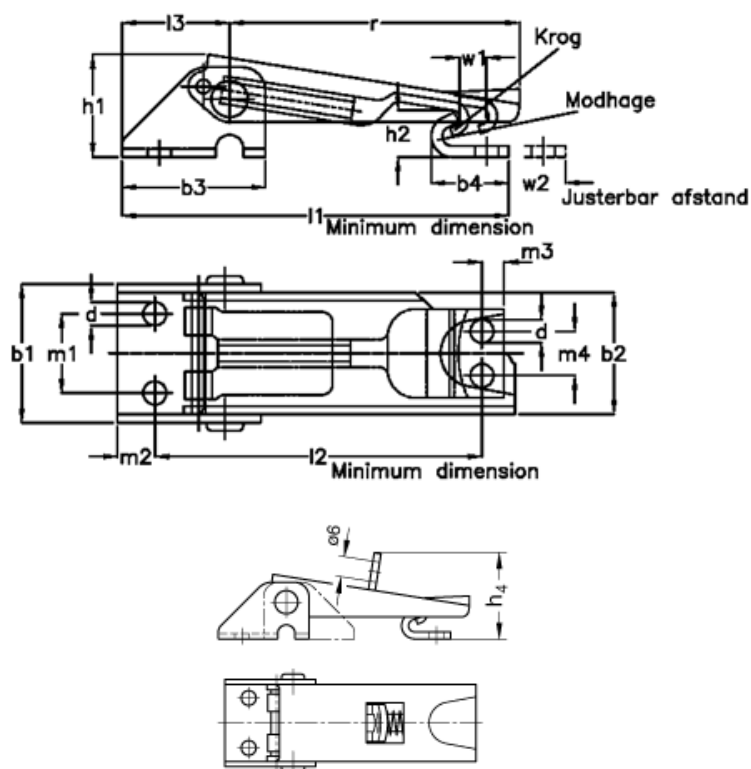

Varenummer: 20686051
 Beskrivelse: E+G Klee hurtigspænder, Lang model
 GN 831-100-SV-ST-1

Mål

b1 = 25.5	Holdekraft N = 1000	r = 51
b2 = 22	l1 = 70	Størrelse = 100
b3 = 26	l2 = 56	w1 = 5.5
b4 = 14	l3 = 19.5	w2 justerbar længde = 12
d = 4.2	m1 = 14.3	
h1 = 18.5	m2 = 7	
h2 = 8.5	m3 = 4	
h4 = 21.5	m4 = 8	